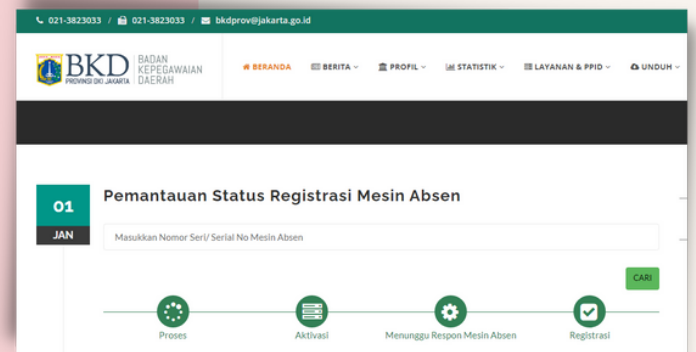

# PEMANTAUAN STATUS PROGRES REGISTRASI MESIN ABSEN

Registrasi mesin absen yang sudah diusulkan ke BKD dapat dipantau status progres tindak lanjutnya melalui web BKD [bkddki.jakarta.go.id/mesinabsen](http://bkddki.jakarta.go.id/mesinabsen) dengan memasukkan nomor seri mesin absen.